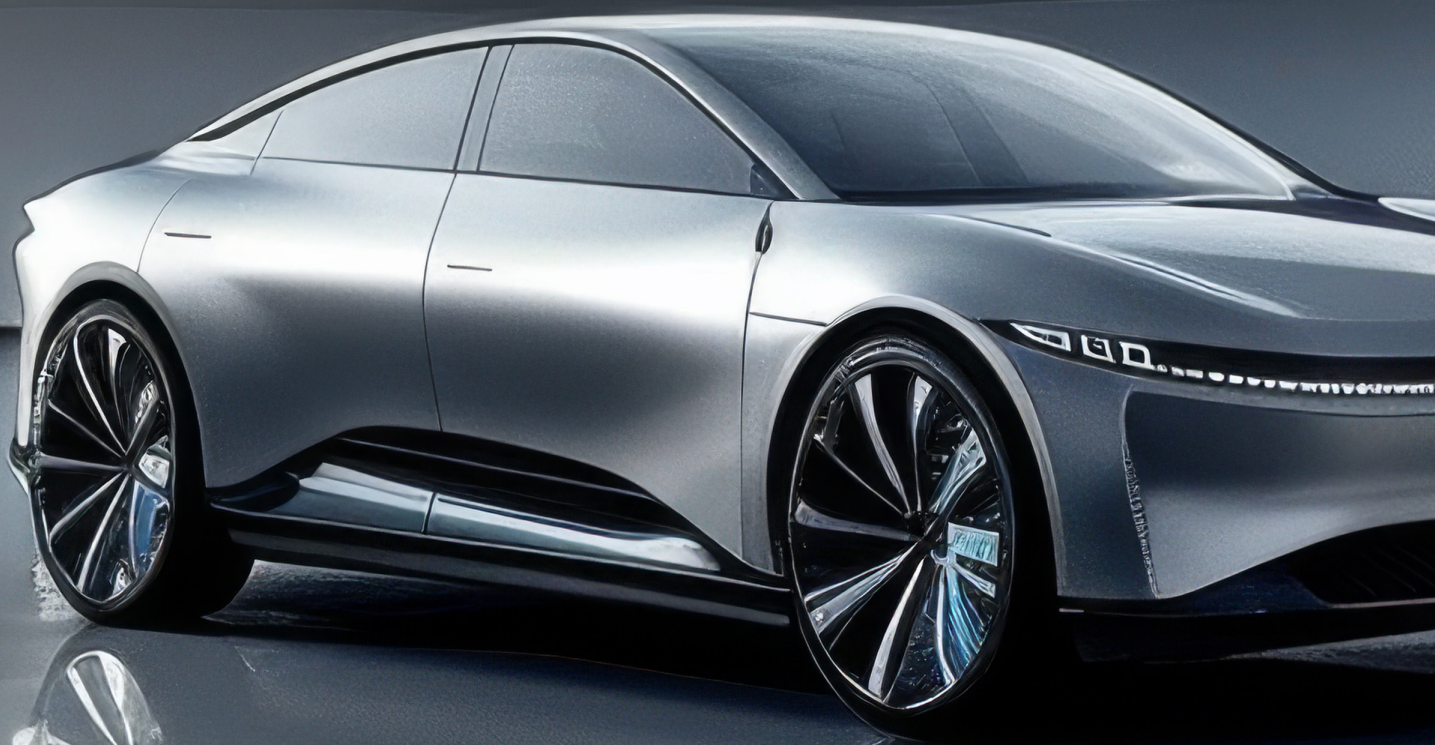

DER SCHLÜSSEL ZU SILBER

MM9021 METALLIC BRIGHT SILVER

Die Lösung für ein chromähnliches
Erscheinungsbild, hell und rein in der
Draufsicht, mit einem dunklen Flop.

DEBEER
REFINISH

Erleben Sie DeBeer Refinish.

DER SCHLÜSSEL ZU SILBER

Der neue Toner MM9021 Metallic Bright Silver ist die Lösung für ein chromähnliches Erscheinungsbild, hell und rein in der Draufsicht, mit einem dunklen Flop. Dieser einzigartige Toner sorgt für makellosen Glanz und glatte metallische Partikel in unserer Produktlinie.

VORTEILE FÜR IHRE WERKSTATT:

Optimal für anspruchsvolle Farben mit chromähnlichem Finish

Für eine unsichtbare Reparatur der OEM-Farbtöne

Verbessern Sie die Applikation für herausfordernde Farbtöne

WIE SIE DARAUFGREIFEN KÖNNEN: